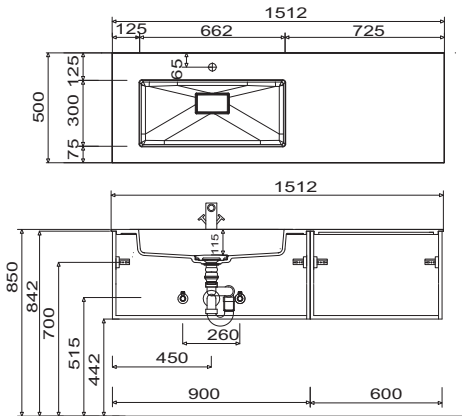

Bilbao - Typenliste

Ident Nummern - keine Preise

Tiefenangabe entspricht der Korpus-tiefe	Tiefe in mm	Breite in mm	Höhe in mm	Artikelnummer	Anschlag		Aufpreis Hoch-glanz Korpus
 <p>Planungsvorschlag Stauraumzubehör für den 1200 mm breiten Waschtischunterschrank</p> <p>bestehend aus: 1x PZ 1245 24 - Aufteilungsrahmen, 2 Fächer 1x PZ 1245 24 - Aufteilungsrahmen, 2 Fächer 1x PZ 1245 02 - Organisationseinsatz, Schminktabellett 1x PZ 1245 03 - Organisationseinsatz, Kosmetikhalter</p> <p>Beispielbild</p>				P Z 1 2 4 9 1 2			
 <p>Organisationseinsatz Schminktabellett Stauraumzubehör für den Waschtischunterschrank</p>	270	144	43	P Z 1 2 4 5 0 2			
 <p>Organisationseinsatz Kosmetikhalter Stauraumzubehör für den Waschtischunterschrank</p>	140	73	41	P Z 1 2 4 5 0 3			
 <p>Schubkastenset für Metallschubkästen bestehend aus: - 1 alufarbiger Kunststoffeinsatz</p> <p>für 30 cm breite Schränke für 40 cm breite Schränke</p>				P Z 1 2 2 5 3 0 P Z 1 2 2 5 4 0			
 <p>Raumschaffer-Geruchsverschluss Ablauf aus Kunststoff, in weiß Nennweite: 40 mm</p>				P Z 1 3 6 7			
 <p>Raumschaffer-Geruchsverschluss Ablauf aus Kunststoff, in weiß Nennweite: 32 mm</p>				P Z 1 4 2 3			

Bilbao - Maßskizzen

SET SW60 01

SET SW90 01

SET SW12 01

SET SW12 R1

SET SW12 L1

SET SW12 D1

STONEPLUS:

Die Maßtoleranzen (+/- 5mm) und Ebenheitstoleranzen (DIN 18202) unterliegen den üblichen materialspezifischen Toleranzen für Baustoffe, anlehnd an die DIN 18202.

Bilbao - Maßskizzen

SET SW15 R1

SET SW15 L1