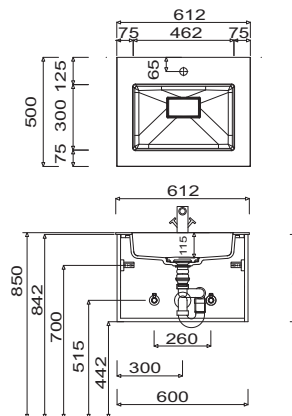

Bilbao - Maßskizzen

SET SW60 01