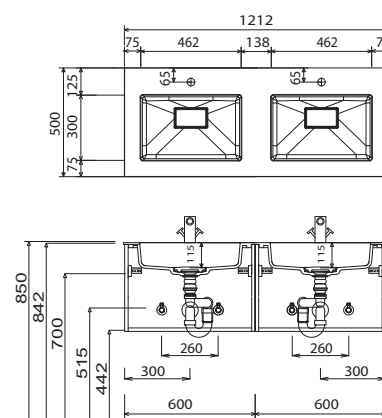

Bilbao - Typenliste

Ident Nummern - keine Preise

Tiefenangabe entspricht der Korpus-tiefe	Tiefe in mm	Breite in mm	Höhe in mm	Artikelnummer	Anschlag		Aufpreis Hoch-glanz Korpus
 <p>Planungsvorschlag Stauraumzubehör für den 1200 mm breiten Waschtischunterschrank</p> <p>bestehend aus: 1x PZ 1245 24 - Aufteilungsrahmen, 2 Fächer 1x PZ 1245 24 - Aufteilungsrahmen, 2 Fächer 1x PZ 1245 02 - Organisationseinsatz, Schminktabellett 1x PZ 1245 03 - Organisationseinsatz, Kosmetikhalter</p> <p>Beispielbild</p>				P Z 1 2 4 9 1 2			
 <p>Organisationseinsatz Schminktabellett Stauraumzubehör für den Waschtischunterschrank</p>	270	144	43	P Z 1 2 4 5 0 2			
 <p>Organisationseinsatz Kosmetikhalter Stauraumzubehör für den Waschtischunterschrank</p>	140	73	41	P Z 1 2 4 5 0 3			
 <p>Schubkastenset für Metallschubkästen bestehend aus: - 1 alufarbiger Kunststoffeinsatz</p> <p>für 30 cm breite Schränke für 40 cm breite Schränke</p>				P Z 1 2 2 5 3 0 P Z 1 2 2 5 4 0			
 <p>Raumschaffer-Geruchsverschluss Ablauf aus Kunststoff, in weiß Nennweite: 40 mm</p>				P Z 1 3 6 7			
 <p>Raumschaffer-Geruchsverschluss Ablauf aus Kunststoff, in weiß Nennweite: 32 mm</p>				P Z 1 4 2 3			

Bilbao - Maßskizzen

SET SW60 01

SET SW90 01

SET SW12 01

SET SW12 R1

SET SW12 L1

SET SW12 D1

STONEPLUS: