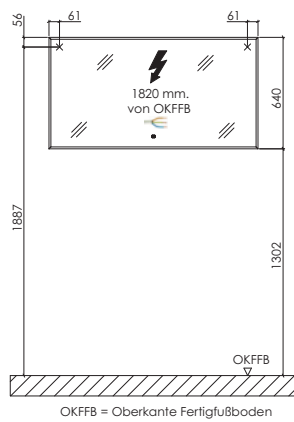

STONEPLUS:

Die Temperatur des Gebrauchswassers darf 55° C nicht überschreiten. Haarfärbemittel müssen bei Kontakt mit der Oberfläche innerhalb weniger Sekunden entfernt werden, um Fleckenbildung zu vermeiden.

Toleranzen:

Die Maßtoleranzen (+/- 5mm) und Ebenheitstoleranzen (DIN 18202) unterliegen den üblichen materialspezifischen Toleranzen für Baustoffe, anlehnend an die DIN 18202.