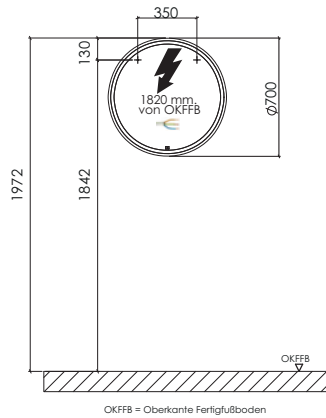

FSR 4090 01

FSB 45xx 04/05