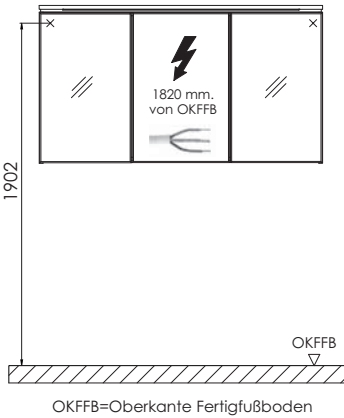

FSR 4090 01

FSB 45xx 04/05