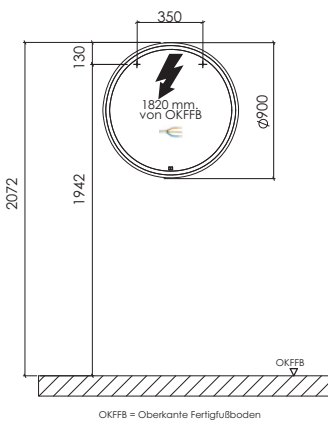

STONEPLUS:

Die Temperatur des Gebrauchswassers darf 55° C nicht überschreiten. Haarfärbemittel müssen bei Kontakt mit der Oberfläche innerhalb weniger Sekunden entfernt werden, um Fleckenbildung zu vermeiden.

Toleranzen:

Die Maßtoleranzen (+/- 5mm) und Ebenheitstoleranzen (DIN 18202) unterliegen den üblichen materialspezifischen Toleranzen für Baustoffe, anlehnend an die DIN 18202.