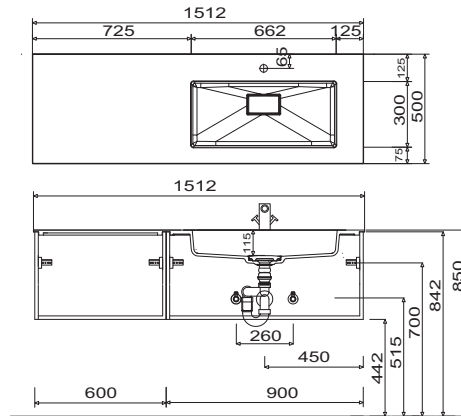

Bilbao - Typenliste

Ident Nummern - keine Preise

Tiefenangabe entspricht der Korpus-tiefe	Tiefe in mm	Breite in mm	Höhe in mm	Artikelnummer	Anschlag		Aufpreis Hoch-glanz Korpus
 <p>Planungsvorschlag Stauraumzubehör für den 1200 mm breiten Waschtischunterschrank</p> <p>bestehend aus: 1x PZ 1245 24 - Aufteilungsrahmen, 2 Fächer 1x PZ 1245 24 - Aufteilungsrahmen, 2 Fächer 1x PZ 1245 02 - Organisationseinsatz, Schminktabellett 1x PZ 1245 03 - Organisationseinsatz, Kosmetikhalter</p> <p>Beispielbild</p>				P Z 1 2 4 9 1 2			
 <p>Organisationseinsatz Schminktabellett Stauraumzubehör für den Waschtischunterschrank</p>	270	144	43	P Z 1 2 4 5 0 2			
 <p>Organisationseinsatz Kosmetikhalter Stauraumzubehör für den Waschtischunterschrank</p>	140	73	41	P Z 1 2 4 5 0 3			
 <p>Schubkastenset für Metallschubkästen bestehend aus: - 1 alufarbiger Kunststoffeinsatz</p> <p>für 30 cm breite Schränke für 40 cm breite Schränke</p>				P Z 1 2 2 5 3 0 P Z 1 2 2 5 4 0			
 <p>Raumschaffer-Geruchsverschluss Ablauf aus Kunststoff, in weiß Nennweite: 40 mm</p>				P Z 1 3 6 7			
 <p>Raumschaffer-Geruchsverschluss Ablauf aus Kunststoff, in weiß Nennweite: 32 mm</p>				P Z 1 4 2 3			

Bilbao - Maßskizzen

SET SW60 01

SET SW90 01

SET SW12 01

SET SW12 R1

SET SW12 L1

SET SW12 D1

STONEPLUS:

Die Maßtoleranzen (+/- 5mm) und Ebenheitstoleranzen (DIN 18202) unterliegen den üblichen materialspezifischen Toleranzen für Baustoffe, anlehnd an die DIN 18202.

Bilbao - Maßskizzen

SET SW15 R1

SET SW15 L1