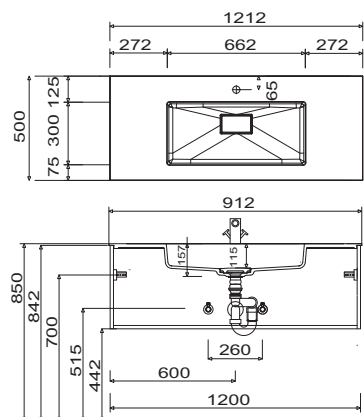

Bilbao - Typenliste

Ident Nummern - keine Preise

Tiefenangabe entspricht der Korpus-tiefe	Tiefe in mm	Breite in mm	Höhe in mm	Artikelnummer	Anschlag		Aufpreis Hoch-glanz Korpus
 <p>Planungsvorschlag Stauraumzubehör für den 1200 mm breiten Waschtischunterschrank</p> <p>bestehend aus: 1x PZ 1245 24 - Aufteilungsrahmen, 2 Fächer 1x PZ 1245 24 - Aufteilungsrahmen, 2 Fächer 1x PZ 1245 02 - Organisationseinsatz, Schminktabellett 1x PZ 1245 03 - Organisationseinsatz, Kosmetikhalter</p> <p>Beispielbild</p>				P Z 1 2 4 9 1 2			
 <p>Organisationseinsatz Schminktabellett Stauraumzubehör für den Waschtischunterschrank</p>	270	144	43	P Z 1 2 4 5 0 2			
 <p>Organisationseinsatz Kosmetikhalter Stauraumzubehör für den Waschtischunterschrank</p>	140	73	41	P Z 1 2 4 5 0 3			
 <p>Schubkastenset für Metallschubkästen bestehend aus: - 1 alufarbiger Kunststoffeinsatz</p> <p>für 30 cm breite Schränke für 40 cm breite Schränke</p>				P Z 1 2 2 5 3 0 P Z 1 2 2 5 4 0			
 <p>Raumschaffer-Geruchsverschluss Ablauf aus Kunststoff, in weiß Nennweite: 40 mm</p>				P Z 1 3 6 7			
 <p>Raumschaffer-Geruchsverschluss Ablauf aus Kunststoff, in weiß Nennweite: 32 mm</p>				P Z 1 4 2 3			

Bilbao - Maßskizzen

SET SW60 01

SET SW90 01

SET SW12 01

SET SW12 R1

SET SW12 L1

SET SW12 D1

STONEPLUS: