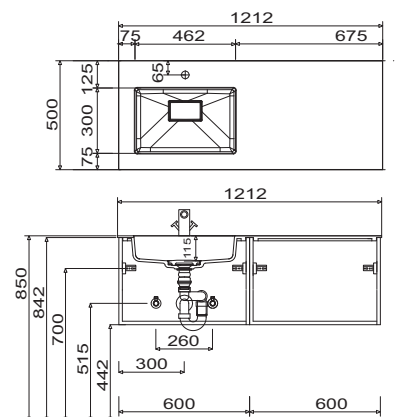

Bilbao - Typenliste

Ident Nummern - keine Preise

Tiefenangabe entspricht der Korpus-tiefe	Tiefe in mm	Breite in mm	Höhe in mm	Artikelnummer	Anschlag		Aufpreis Hoch-glanz Korpus
 <p>Planungsvorschlag Stauraumzubehör für den 1200 mm breiten Waschtischunterschrank</p> <p>bestehend aus: 1x PZ 1245 24 - Aufteilungsrahmen, 2 Fächer 1x PZ 1245 24 - Aufteilungsrahmen, 2 Fächer 1x PZ 1245 02 - Organisationseinsatz, Schminktabellett 1x PZ 1245 03 - Organisationseinsatz, Kosmetikhalter</p> <p>Beispielbild</p>				P Z 1 2 4 9 1 2			
 <p>Organisationseinsatz Schminktabellett Stauraumzubehör für den Waschtischunterschrank</p>	270	144	43	P Z 1 2 4 5 0 2			
 <p>Organisationseinsatz Kosmetikhalter Stauraumzubehör für den Waschtischunterschrank</p>	140	73	41	P Z 1 2 4 5 0 3			
 <p>Schubkastenset für Metallschubkästen bestehend aus: - 1 alufarbiger Kunststoffeinsatz</p> <p>für 30 cm breite Schränke für 40 cm breite Schränke</p>				P Z 1 2 2 5 3 0 P Z 1 2 2 5 4 0			
 <p>Raumschaffer-Geruchsverschluss Ablauf aus Kunststoff, in weiß Nennweite: 40 mm</p>				P Z 1 3 6 7			
 <p>Raumschaffer-Geruchsverschluss Ablauf aus Kunststoff, in weiß Nennweite: 32 mm</p>				P Z 1 4 2 3			

Bilbao - Maßskizzen

SET SW60 01

SET SW90 01

SET SW12 01

SET SW12 R1

SET SW12 L1

SET SW12 D1

STONEPLUS: