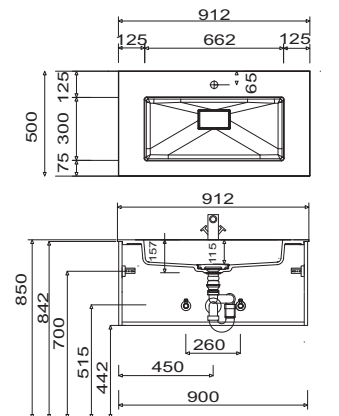

Bilbao - Typenliste

Ident Nummern - keine Preise

Tiefenangabe entspricht der Korpus-tiefe	Tiefe in mm	Breite in mm	Höhe in mm	Artikelnummer	Anschlag		Aufpreis Hoch-glanz Korpus
 <p>Planungsvorschlag Stauraumzubehör für den 1200 mm breiten Waschtischunterschrank</p> <p>bestehend aus: 1x PZ 1245 24 - Aufteilungsrahmen, 2 Fächer 1x PZ 1245 24 - Aufteilungsrahmen, 2 Fächer 1x PZ 1245 02 - Organisationseinsatz, Schminktabellett 1x PZ 1245 03 - Organisationseinsatz, Kosmetikhalter</p> <p>Beispielbild</p>				P Z 1 2 4 9 1 2			
 <p>Organisationseinsatz Schminktabellett Stauraumzubehör für den Waschtischunterschrank</p>	270	144	43	P Z 1 2 4 5 0 2			
 <p>Organisationseinsatz Kosmetikhalter Stauraumzubehör für den Waschtischunterschrank</p>	140	73	41	P Z 1 2 4 5 0 3			
 <p>Schubkastenset für Metallschubkästen bestehend aus: - 1 alufarbiger Kunststoffeinsatz</p> <p>für 30 cm breite Schränke für 40 cm breite Schränke</p>				P Z 1 2 2 5 3 0 P Z 1 2 2 5 4 0			
 <p>Raumschaffer-Geruchsverschluss Ablauf aus Kunststoff, in weiß Nennweite: 40 mm</p>				P Z 1 3 6 7			
 <p>Raumschaffer-Geruchsverschluss Ablauf aus Kunststoff, in weiß Nennweite: 32 mm</p>				P Z 1 4 2 3			

Bilbao - Maßskizzen

SET SW60 01

SET SW90 01

SET SW12 01

SET SW12 R1

SET SW12 L1

SET SW12 D1

STONEPLUS: