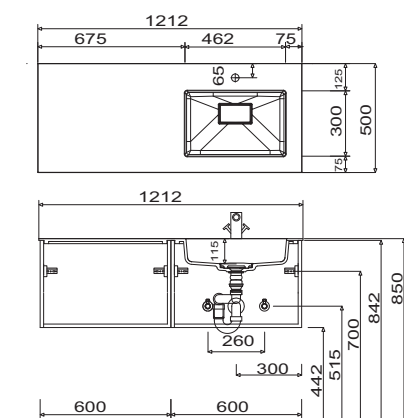

Die Angabe des Waschtisch-Herstellers entnehmen Sie bitte der Übersicht, die Sie am Anfang des Verkaufshandbuches finden.

Bilbao - Typenliste

Ident Nummern - keine Preise

Tiefenangabe entspricht der Korpus-tiefe	Tiefe in mm	Breite in mm	Höhe in mm	Artikelnummer	Anschlag	Aufpreis Hochglanz Korpus
 <p>Ablagefläche links</p>	500	1212	408	SETSW12L1 P Z 1 3 6 7 P Z 1 4 2 3		
	500	1212	408	SETSW12D1 P Z 1 3 6 7 P Z 1 4 2 3		
 <p>Ablagefläche rechts</p>	500	1512	408	SETSW15R1 P Z 1 3 6 7 P Z 1 4 2 3		
 <p>Ablagefläche links</p>	500	1512	408	SETSW15L1 P Z 1 3 6 7 P Z 1 4 2 3		

Bilbao - Typenliste

Ident Nummern - keine Preise

Tiefenangabe entspricht der Korpus-tiefe	Tiefe in mm	Breite in mm	Höhe in mm	Artikelnummer	Anschlag		Aufpreis Hoch-glanz Korpus
 <p>Planungsvorschlag Stauraumzubehör für den 1200 mm breiten Waschtischunterschrank</p> <p>bestehend aus: 1x PZ 1245 24 - Aufteilungsrahmen, 2 Fächer 1x PZ 1245 24 - Aufteilungsrahmen, 2 Fächer 1x PZ 1245 02 - Organisationseinsatz, Schminktabellett 1x PZ 1245 03 - Organisationseinsatz, Kosmetikhalter</p> <p>Beispielbild</p>				P Z 1 2 4 9 1 2			
 <p>Organisationseinsatz Schminktabellett Stauraumzubehör für den Waschtischunterschrank</p>	270	144	43	P Z 1 2 4 5 0 2			
 <p>Organisationseinsatz Kosmetikhalter Stauraumzubehör für den Waschtischunterschrank</p>	140	73	41	P Z 1 2 4 5 0 3			
 <p>Schubkastenset für Metallschubkästen bestehend aus: - 1 alufarbiger Kunststoffeinsatz</p> <p>für 30 cm breite Schränke für 40 cm breite Schränke</p>				P Z 1 2 2 5 3 0 P Z 1 2 2 5 4 0			
 <p>Raumschaffer-Geruchsverschluss Ablauf aus Kunststoff, in weiß Nennweite: 40 mm</p>				P Z 1 3 6 7			
 <p>Raumschaffer-Geruchsverschluss Ablauf aus Kunststoff, in weiß Nennweite: 32 mm</p>				P Z 1 4 2 3			

Bilbao - Maßskizzen

SET SW60 01

SET SW90 01

SET SW12 01

SET SW12 R1

SET SW12 L1

SET SW12 D1

STONEPLUS: