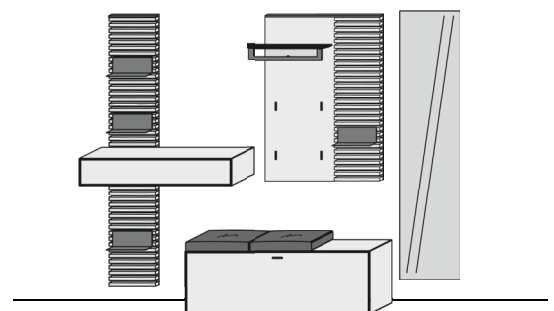

Kombi Nr. 34

Lack weiß / Holzlamellen Natur gebürstet

bestehend aus:

1 x 8091W	1 x 3128W
1 x 6091W	1 x 8041

Maße B/H/T in cm	Preis €
239 / 196 / 41	4.529,-

Extras	Typen-Nr.	Preis €
Spiegel-Bel. für 8041	9663	246,-
Boden-Bel. für 1831	9713	à 50,-
Paneel-Bel. für 2x8091W	9714	à 61,-
Paneel-Bel. für 6091W	9715	61,-
2x Stoffkissen	1052	à 189,-