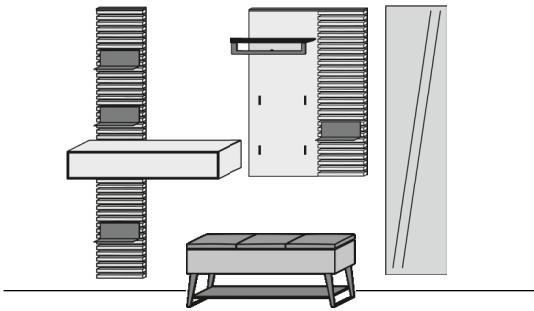

SCHÖNER WOHNEN

KOLLEKTION

PREISLISTE / UVP
YONNA Garderoben

gültig ab 01.04.2026

Kombi Nr. 28

Lack weiß / Holzlamellen Natur gebürstet

bestehend aus:

1 x 8091W	1 x 3121
1 x 6091W	1 x 8041