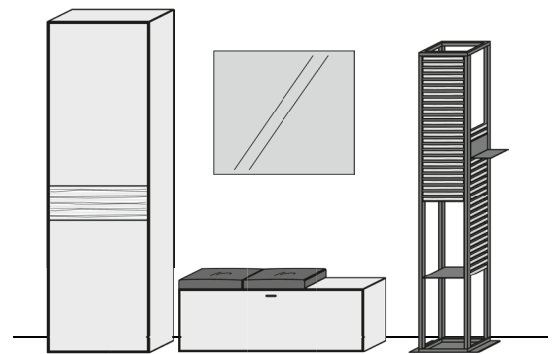

Kombi Nr. 32

Lack weiß / Holzlamellen Natur gebürstet

bestehend aus:

1 x 4098W	1 x 6092W
1 x 2103	1 x 3082W