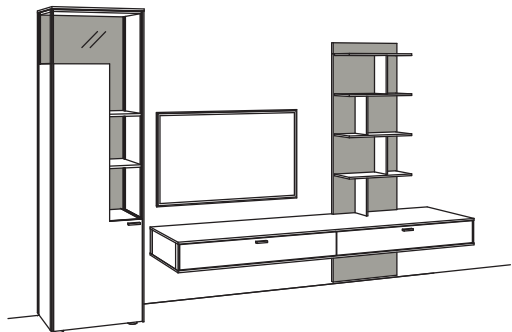

Kombination AD10-....

AD60-.... spiegelseitig zur Abbildung (preisgleich)

B	323 cm
H	207 cm
T	53/43/24 cm

KOMBI-GESAMTPREIS	UVP
-0318 Eiche rustico hell/anthrazit matt	4005,-

Kombination bestehend aus:

1x Vitrine andra, links angeschlagen	S777-0318
1x Hängelowboard andra	S691-0303
1x Paneel andra	S789-0318

BELEUCHTUNGS-PAKET: UVP

Komplette Beleuchtung inkl. Trafo, Verlängerung u. Funkdimmer	SWB0-0000	863,-

BELEUCHTUNG für Einzelbestellungen: UVP

1x 4er Set LED-Beleuchtung, Vitrine	S790-0004	233,-
1x 8er Set LED-Beleuchtung, Paneel	S790-0008	404,-
1x Touchschalter dimmbar inkl. Trafo	S795-0000	91,-
2x Extra Verlängerung andra à	S796-0000	12,-
1x Funkdimmer-Set	S094-0026	111,-

Zusatzausstattung, wahlweise:

1x Kabeldurchlass, Hängelowboard	S781-0000	91,-