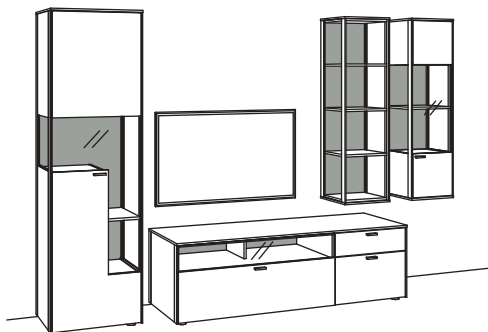

Kombination AD04-....

AD54-.... spiegelseitig zur Abbildung (preisgleich)

B 323 cm
H 207 cm
T 53/43/33 cm

KOMBI-GESAMTPREIS	UVP
-0318 Eiche rustico hell/anthrazit matt	4702,-

Kombination bestehend aus:

1x Vitrine andra, links angeschlagen	S760-0318
1x Lowboard andra	S713-0318
1x Hängeregal andra, offen	S722-0318
1x Hängetype andra, rechts angeschlagen	S721-0318

BELEUCHTUNGS-PAKET:

Komplette Beleuchtung inkl. Trafo, Verlängerung u. Funkdimmer	SWA4-0000	UVP
		865,-

BELEUCHTUNG für Einzelbestellungen:

2x 2er Set LED-Beleuchtung, Lowboard/Hängetype à	S790-0002	118,-
1x 3er Set LED-Beleuchtung, Vitrine	S790-0003	175,-
1x 4er Set LED-Beleuchtung, Hängeregal	S790-0004	233,-
1x Touchschalter dimmbar inkl. Trafo	S795-0000	91,-
2x Extra Verlängerung andra à	S796-0000	12,-
1x Funkdimmer-Set	S094-0026	111,-

Zusatzausstattung, wahlweise:

1x Kabeldurchlass, Lowboard	S781-0000	91,-
1x Untergestell anthrazit, Lowboard	S780-18..	s. S. 11
1x Untergestellbeleuchtung andra	S793-0002	67,-