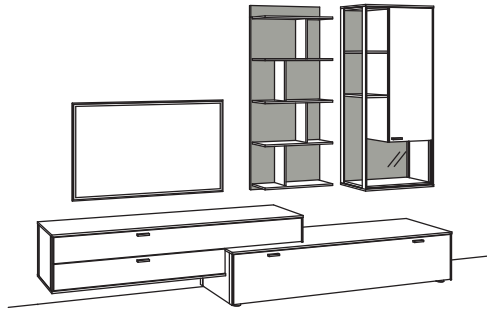

0318 - Eiche rustico hell geölt, gebürstet, furniert | Rückwände anthrazit matt

Kombination AD12-....

AD62-.... spiegelseitig zur Abbildung (preisgleich)

B	303 cm	KOMBI-GESAMTPREIS	UVP
H	207 cm	-0318 Eiche rustico hell/anthrazit matt	4380,-
T	53/43/33/24 cm		

Kombination bestehend aus:

1x	Hängeaufsatz andra	S723-0303
1x	Lowboard andra	S718-0303
1x	Paneel andra	S787-0318
1x	Hängetype andra, rechts angeschlagen	S745-0318

BELEUCHTUNGS-PAKET: **UVP**

Komplette Beleuchtung inkl. Trafo, Verlängerung u. Funkdimmer	SWB2-0000	863,-

BELEUCHTUNG für Einzelbestellungen: **UVP**

1x	8er Set LED-Beleuchtung, Paneel	S790-0008	404,-
1x	4er Set LED-Beleuchtung, Hängetype	S790-0004	233,-
1x	Touchschalter dimmbar inkl. Trafo	S795-0000	91,-
2x	Extra Verlängerung andra à	S796-0000	12,-
1x	Funkdimmer-Set	S094-0026	111,-

Zusatzausstattung, wahlweise:

1x	Kabeldurchlass, Hängeaufsatz	S781-0000	91,-