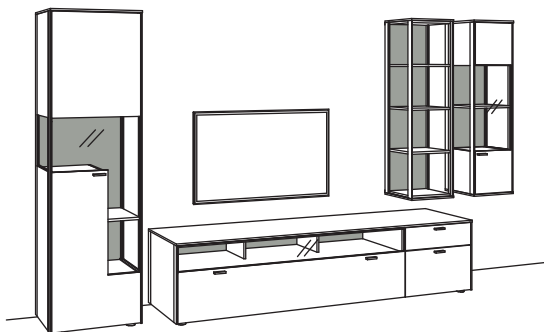

Kombination AD08-....

AD58-.... spiegelseitig zur Abbildung (preisgleich)

B 383 cm
H 207 cm
T 53/43/33 cm

KOMBI-GESAMTPREIS	UVP
-0318 Eiche rustico hell/anthrazit matt	5291,-

Kombination bestehend aus:

1x Vitrine andra, links angeschlagen	S760-0318
1x Lowboard andra	S717-0318
1x Hängeregal andra, offen	S722-0318
1x Hängetype andra, rechts angeschlagen	S721-0318

BELEUCHTUNGS-PAKET: UVP

Komplette Beleuchtung inkl. Trafo, Verlängerung u. Funkdimmer	SWA8-0000	1017,-

BELEUCHTUNG für Einzelbestellungen: UVP

2x 3er Set LED-Beleuchtung, Vitrine/Lowboard à	S790-0003	175,-
1x 4er Set LED-Beleuchtung, Hängeregal	S790-0004	233,-
1x 2er Set LED-Beleuchtung, Hängetype	S790-0002	118,-
2x Touchschalter dimmbar inkl. Trafo à	S795-0000	91,-
2x Extra Verlängerung andra à	S796-0000	12,-
1x Funkdimmer-Set	S094-0026	111,-

Zusatzausstattung, wahlweise:

1x Kabeldurchlass, Lowboard	S781-0000	91,-
1x Untergestell anthrazit, Lowboard	S780-18..	s. S. 11
1x Untergestellbeleuchtung andra	S793-0003	79,-