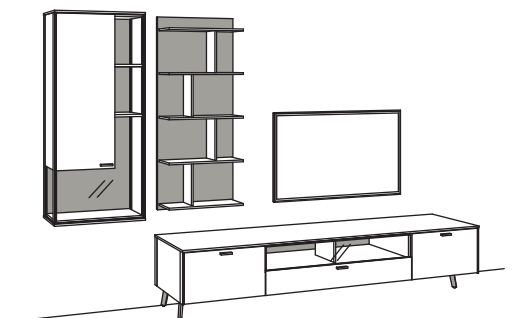

Zusatzausstattung, wahlweise:

1x Kabeldurchlass, Hängelowboard	S781-0000	91,-
----------------------------------	-----------	------

Kombination AD11-....

AD61-.... spiegelseitig zur Abbildung (preisgleich)