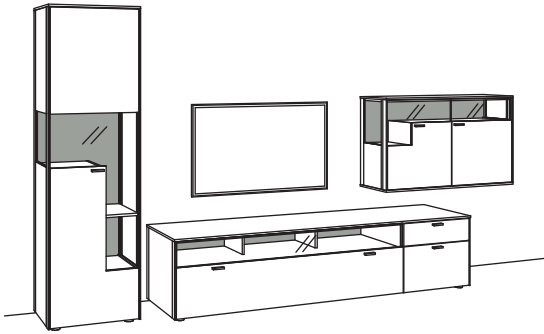

0318 - Eiche rustico hell geölt, gebürstet, furniert | Rückwände anthrazit matt

Kombination AD06-....

AD56-.... spiegelseitig zur Abbildung (preisgleich)

B 384 cm
H 207 cm
T 53/43/33 cm

KOMBI-GESAMTPREIS	UVP
-0318 Eiche rustico hell/anthrazit matt	4678,-

Kombination bestehend aus:

1x Vitrine andra, links angeschlagen	S760-0318
1x Lowboard andra	S717-0318
1x Hängetype andra	S729-0318

BELEUCHTUNGS-PAKET: UVP

Komplette Beleuchtung inkl. Trafo, Verlängerung u. Funkdimmer	SWA6-0000	750,-

BELEUCHTUNG für Einzelbestellungen: UVP

3x 3er Set LED-Beleuchtung, Vitrine/Lowboard/Hängetype à	S790-0003	175,-
1x Touchschalter dimmbar inkl. Trafo	S795-0000	91,-
2x Extra Verlängerung andra à	S796-0000	12,-
1x Funkdimmer-Set	S094-0026	111,-

Zusatzausstattung, wahlweise:

1x Kabeldurchlass, Lowboard	S781-0000	91,-
1x Untergestell anthrazit, Lowboard	S780-18..	s. S. 11
1x Untergestellbeleuchtung andra	S793-0003	79,-