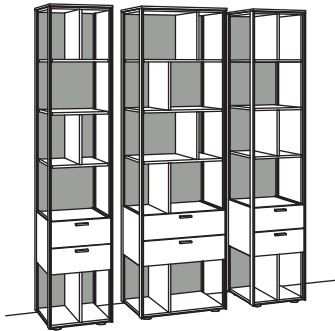

Kombination AD07-....

B 185 cm
H 207 cm
T 43 cm

KOMBI-GESAMTPREIS	UVP
-0318 Eiche rustico hell/anthrazit matt	4349,-

Kombination bestehend aus:

1x Regal andra, offen	S764-0318
1x Regal andra, offen	S766-0318
1x Regal andra, offen	S764-0318

BELEUCHTUNGS-PAKET: UVP

Komplette Beleuchtung inkl. Trafo, Verlängerung u. Funkdimmer	SWA7-0000	1659,-

BELEUCHTUNG für Einzelbestellungen: UVP

2x 8er Set LED-Beleuchtung, Regal à	S790-0008	404,-
1x 10er Set LED-Beleuchtung, Regal	S790-0010	466,-
3x Touchschalter dimmbar inkl. Trafo à	S795-0000	91,-
1x Funkdimmer-Set	S094-0026	111,-