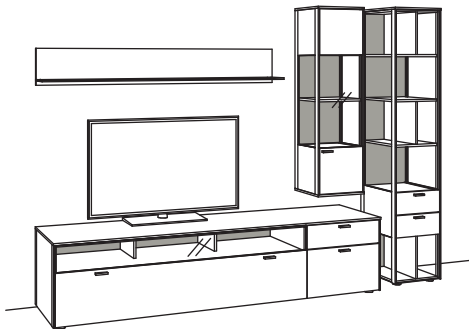

Zusatzausstattung, wahlweise:

1x Kabeldurchlass, Lowboard	S781-0000	91,-
-----------------------------	-----------	------

Kombination AD03-....

AD53-.... spiegelseitig zur Abbildung (preisgleich)

B 305 cm
H 207 cm
T 53/43/33/20 cm