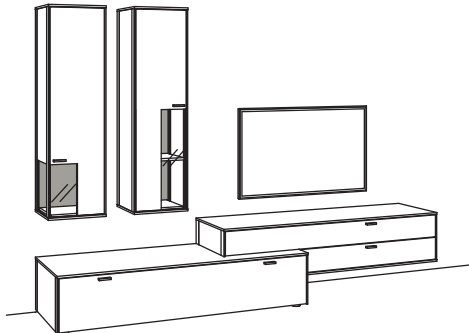

Zusatzausstattung, wahlweise:

1x	Kabeldurchlass, Hängeaufsatz	S781-0000	91,-
----	------------------------------	-----------	------

Kombination AD13-....

AD63-.... spiegelseitig zur Abbildung (preisgleich)