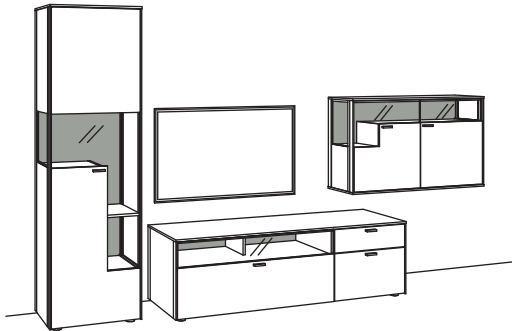

0318 - Eiche rustico hell geölt, gebürstet, furniert | Rückwände anthrazit matt

Kombination AD09-....

AD59-.... spiegelseitig zur Abbildung (preisgleich)

B	353 cm
H	207 cm
T	53/43/33 cm

KOMBI-GESAMTPREIS	UVP
-0318 Eiche rustico hell/anthrazit matt	4291,-

Kombination bestehend aus:

1x Vitrine andra, links angeschlagen	S760-0318
1x Lowboard andra	S713-0318
1x Hängetype andra	S729-0318

BELEUCHTUNGS-PAKET: UVP

Komplette Beleuchtung inkl. Trafo, Verlängerung u. Funkdimmer	SWA9-0000	692,-

BELEUCHTUNG für Einzelbestellungen: UVP

2x 3er Set LED-Beleuchtung, Vitrine/Hängetype à	S790-0003	175,-
1x 2er Set LED-Beleuchtung, Lowboard	S790-0002	118,-
1x Touchschalter dimmbar inkl. Trafo	S795-0000	91,-
2x Extra Verlängerung andra à	S796-0000	12,-
1x Funkdimmer-Set	S094-0026	111,-

Zusatzausstattung, wahlweise:

1x Kabeldurchlass, Lowboard	S781-0000	91,-
1x Untergestell anthrazit, Lowboard	S780-18..	s. S. 11
1x Untergestellbeleuchtung andra	S793-0002	67,-