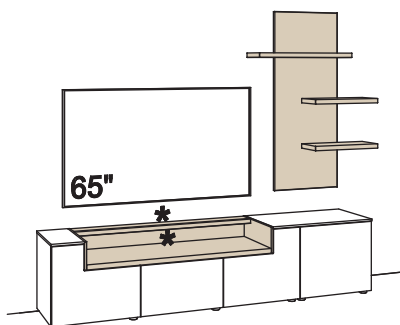

Kombination CR03-....L/R

R = spiegelseitig zur Abbildung (preisgleich)

B 260 cm
H 208 cm
T 43/23 cm

KOMBI-GESAMTPREIS	UVP
Lack / Wildeiche hell soft geb. geölt	2098,-

Kombination bestehend aus:

1x Lowboard credenza	S605-..72L
1x Wandpaneel credenza	S660-7200R

BELEUCHTUNGSPAKET: UVP

Komplette Beleuchtung inkl. Trafo, Verlängerung u. Funkdimmer **CB03-0000** 481,-

BELEUCHTUNG für Einzelbestellungen: UVP

1x LED-Beleuchtung, Lowboard	S668-0003	113,-
1x LED-Beleuchtung, Wandpaneel	S672-0001	165,-
1x Funkdimmerset Smarthome inkl. Trafo	S680-0000	203,-

Zusatzausstattung, wahlweise:

1x Kabeldurchlass, Lowboard	S662-0000	92,-
1x Kabeldurchlass im Fach, Lowboard	S675-0000	92,-

Panel immer in Holzfarbe.