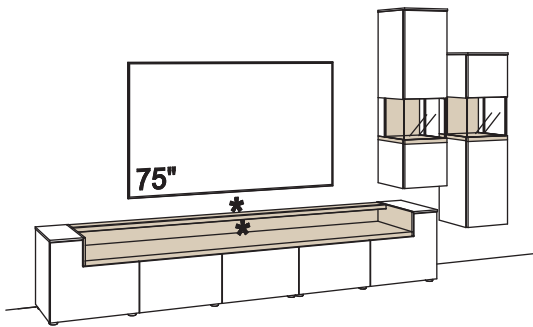

Lieferbare Ausführungen: (bitte ergänzen Sie die 5. - 8. Stelle der Bestell-Nr.)

2072 - Lack angoraweiß matt | Fach: Wildeiche hell soft gebürstet, geölt

2172 - Lack steingrau matt | Fach: Wildeiche hell soft gebürstet, geölt

2372 - Lack smaradgrün matt | Fach: Wildeiche hell soft gebürstet, geölt

9. Stelle der Bestell-Nr.: L=abgebildet Type | R=spiegelseitige Wand

CREDENZA

Standardpositionen für optionalen Kabeldurchlass im Lowboard siehe Skizze *

Kombination CR13-....L/R

R = spiegelseitig zur Abbildung (preisgleich)

B 377 cm
H 208 cm
T 43/33 cm

KOMBI-GESAMTPREIS	UVP
Lack / Wildeiche hell soft geb. geölt	3798,-

Kombination bestehend aus:

1x Lowboard credenza	S610-..72
1x Hängetype credenza	S614-..72R
1x Hängetype credenza	S615-..72R

BELEUCHTUNGSPAKET: UVP

Komplette Beleuchtung inkl. Trafo, Verlängerung u. Funkdimmer **CB13-0000** 558,-

BELEUCHTUNG für Einzelbestellungen: UVP

1x LED-Beleuchtung, Lowboard	S668-0006	161,-
2x LED-Beleuchtung, Hängetype à	S671-0001	88,-
1x Funkdimmerset Smarhome inkl. Trafo	S680-0000	203,-
1x Extra Verlängerung	S674-0000	19,-

Zusatzausstattung, wahlweise:

1x Kabeldurchlass, Lowboard	S662-0000	92,-
1x Kabeldurchlass im Fach, Lowboard	S675-0000	92,-

Kombination CR14-....L/R

R = spiegelseitig zur Abbildung (preisgleich)

B 378 cm
H 208 cm
T 43/23 cm

KOMBI-GESAMTPREIS	UVP
Lack / Wildeiche hell soft geb. geölt	3739,-