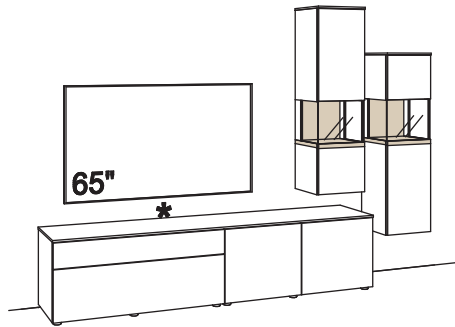

Lieferbare Ausführungen: (bitte ergänzen Sie die 5. - 8. Stelle der Bestell-Nr.)

2072 - Lack angoraweiß matt | Fach: Wildeiche hell soft gebürstet, geölt

2172 - Lack steingrau matt | Fach: Wildeiche hell soft gebürstet, geölt

2372 - Lack smaradgrün matt | Fach: Wildeiche hell soft gebürstet, geölt

9. Stelle der Bestell-Nr.: L=abgebildet Type | R=spiegelseitige Wand

CREDENZA

Standardpositionen für optionalen Kabeldurchlass im Lowboard siehe Skizze *

Kombination CR07-....L/R

R = spiegelseitig zur Abbildung (preisgleich)

B 299 cm
H 208 cm
T 43/33 cm

KOMBI-GESAMTPREIS	UVP
Lack / Wildeiche hell soft geb. geölt	3227,-

Kombination bestehend aus:

1x Lowboard credenza	S603-..00R
1x Hängetype credenza	S614-..72R
1x Hängetype credenza	S615-..72R

BELEUCHTUNG-PAKET: UVP

Komplette Beleuchtung inkl. Trafo, Verlängerung u. Funkdimmer **CB07-0000** 378,-

BELEUCHTUNG für Einzelbestellungen: UVP

2x LED-Beleuchtung, Hängetype à	S671-0001	88,-
1x Funkdimmerset Smarthome inkl. Trafo	S680-0000	203,-

Zusatzausstattung, wahlweise:

1x Kabeldurchlass, Lowboard	S662-0000	92,-

Kombination CR08-....L/R

R = spiegelseitig zur Abbildung (preisgleich)

B 309 cm
H 207 cm
T 43/33/23 cm

KOMBI-GESAMTPREIS	UVP
Lack / Wildeiche hell soft geb. geölt	3074,-