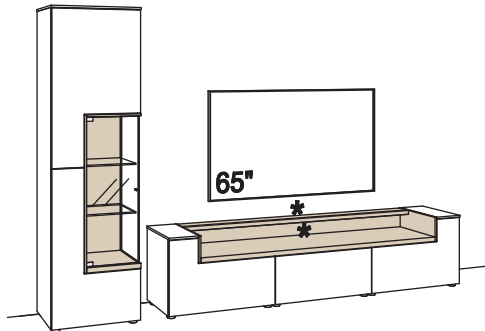

Zusatzausstattung, wahlweise:

1x Kabeldurchlass, Lowboard	S662-0000	92,-
1x Kabeldurchlass im Fach, Lowboard	S675-0000	92,-

Kombination CR11-....L/R

R = spiegelseitig zur Abbildung (preisgleich)

B 319 cm
H 208 cm
T 43 cm