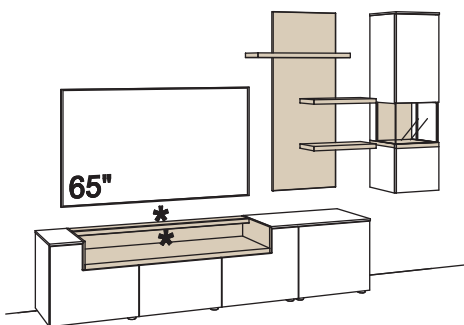

Kombination bestehend aus:

1x Lowboard credenza	S605-..72L
1x Wandpaneel credenza	S660-7200R
1x Hängetype credenza	S614-..72R

BELEUCHTUNG-PAKET: UVP

Komplette Beleuchtung inkl. Trafo, Verlängerung u. Funkdimmer **CB09-0000** 587,-

BELEUCHTUNG für Einzelbestellungen: UVP

1x LED-Beleuchtung, Lowboard	S668-0003	113,-
1x LED-Beleuchtung, Wandpaneel	S672-0001	165,-
1x LED-Beleuchtung, Hängetype	S671-0001	88,-
1x Funkdimmerset Smarthome inkl. Trafo	S680-0000	203,-
1x Extra Verlängerung	S674-0000	19,-

Zusatzausstattung, wahlweise:

1x Kabeldurchlass, Lowboard	S662-0000	92,-
1x Kabeldurchlass im Fach, Lowboard	S675-0000	92,-

Panel immer in Holzfarbe.