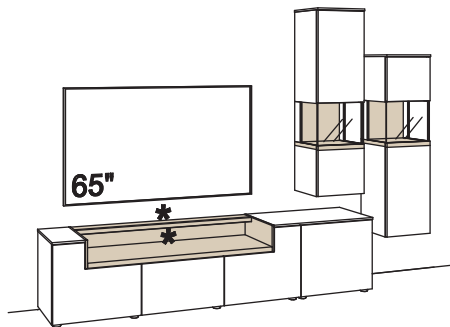

Kombination CR02-....L/R

R = spiegelseitig zur Abbildung (preisgleich)

B 299 cm
H 208 cm
T 43/33 cm

KOMBI-GESAMTPREIS	UVP
Lack / Wildeiche hell soft geb. geölt	3471,-

Kombination bestehend aus:

1x Lowboard credenza	S605-..72L
1x Hängetype credenza	S614-..72L
1x Hängetype credenza	S615-..72R

BELEUCHTUNGSPAKET: UVP

Komplette Beleuchtung inkl. Trafo, Verlängerung u. Funkdimmer **CB02-0000** 510,-

BELEUCHTUNG für Einzelbestellungen: UVP

1x LED-Beleuchtung, Lowboard	S668-0003	113,-
2x LED-Beleuchtung, Hängetype à	S671-0001	88,-
1x Funkdimmerset Smarthome inkl. Trafo	S680-0000	203,-
1x Extra Verlängerung	S674-0000	19,-

Zusatzausstattung, wahlweise:

3x Touchschalter inkl. Trafo, Lowboard/Hängetype à	S673-0000	94,-
1x Kabeldurchlass, Lowboard	S662-0000	92,-
1x Kabeldurchlass im Fach, Lowboard	S675-0000	92,-