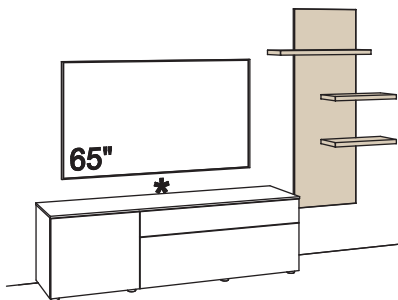

BELEUCHTUNGS-PAKET: UVP

Komplette Beleuchtung inkl. Trafo, Verlängerung u. Funkdimmer **CB05-0000** 368,-

BELEUCHTUNG für Einzelbestellungen: UVP

1x LED-Beleuchtung, Wandpaneel	S672-0001	165,-
1x Funkdimmerset Smarthome inkl. Trafo	S680-0000	203,-

Zusatzausstattung, wahlweise:

1x Kabeldurchlass, Lowboard	S662-0000	92,-

Panel immer in Holzfarbe.

Kombination CR06-....L/R

R = spiegelseitig zur Abbildung (preisgleich)

B 299 cm
H 173 cm
T 43/33 cm

KOMBI-GESAMTPREIS	UVP
Lack / Wildeiche hell soft geb. geölt	3168,-

Kombination bestehend aus:

1x Lowboard credenza	S603-..00R
2x Hängetype credenza	S612-..72R