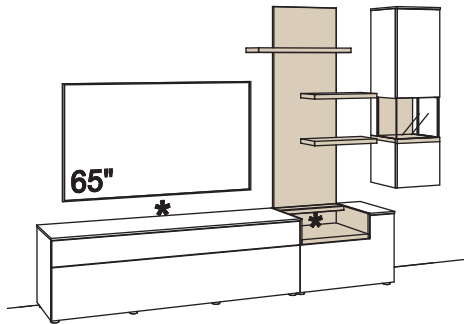

Kombination bestehend aus:

1x Lowboard credenza	S609-..72R
1x Wandpaneel credenza	S661-7200R
1x Hängetype credenza	S614-..72R

BELEUCHTUNG-PAKET: UVP

Komplette Beleuchtung inkl. Trafo, Verlängerung u. Funkdimmer **CB08-0000** 541,-

BELEUCHTUNG für Einzelbestellungen: UVP

1x LED-Beleuchtung, Lowboard	S668-0001	67,-
1x LED-Beleuchtung, Wandpaneel	S672-0001	165,-
1x LED-Beleuchtung, Hängetype	S671-0001	88,-
1x Funkdimmerset Smarthome inkl. Trafo	S680-0000	203,-
1x Extra Verlängerung	S674-0000	19,-

Zusatzausstattung, wahlweise:

1x Kabeldurchlass, Lowboard	S662-0000	92,-
1x Kabeldurchlass im Fach, Lowboard	S675-0000	92,-

Panel immer in Holzfarbe.

Kombination CR09-....L/R

R = spiegelseitig zur Abbildung (preisgleich)

B 310 cm
H 208 cm
T 43/33/23 cm

KOMBI-GESAMTPREIS	UVP
Lack / Wildeiche hell soft geb. geölt	2970,-