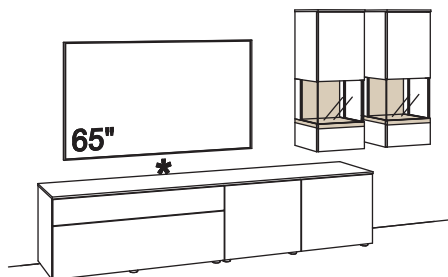

BELEUCHTUNGS-PAKET: UVP

Komplette Beleuchtung inkl. Trafo, Verlängerung u. Funkdimmer **CB06-0000** 378,-

BELEUCHTUNG für Einzelbestellungen: UVP

2x LED-Beleuchtung, Hängetype à	S671-0001	88,-
1x Funkdimmerset Smarthome inkl. Trafo	S680-0000	203,-

Zusatzausstattung, wahlweise:

1x Kabeldurchlass, Lowboard	S662-0000	92,-