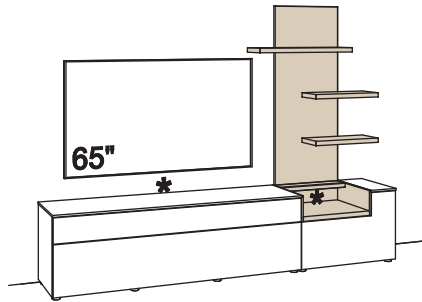

Kombination CR01-....L/R

R = spiegelseitig zur Abbildung (preisgleich)

B 260 cm
H 190 cm
T 43/23 cm

KOMBI-GESAMTPREIS	UVP
Lack / Wildeiche hell soft geb. geölt	2195,-

Kombination bestehend aus:

1x Lowboard credenza	S609-..72R
1x Wandpaneel credenza	S660-7200R