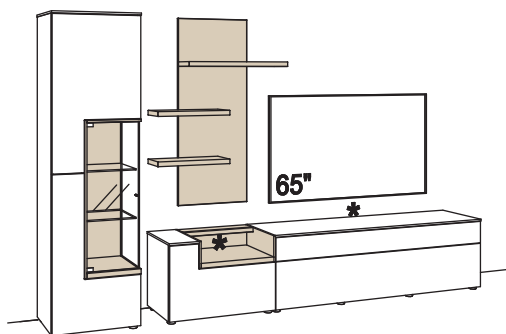

Zusatzausstattung, wahlweise:

1x Kabeldurchlass, Lowboard	S662-0000	92,-
1x Kabeldurchlass im Fach, Lowboard	S675-0000	92,-

Kombination CR12-....L/R

R = spiegelseitig zur Abbildung (preisgleich)

B 339 cm
H 208 cm
T 43/23 cm