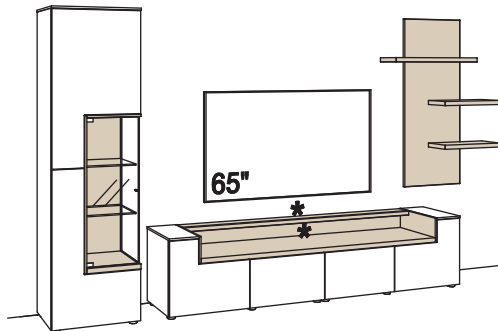

Kombination bestehend aus:

1x Vitrine credenza	S658-..72L
1x Lowboard credenza	S606-..72
1x Wandpaneel credenza	S660-7200R

BELEUCHTUNGSPAKET: UVP

Komplette Beleuchtung inkl. Trafo, Verlängerung u. Funkdimmer **CB14-0000** 807,-

BELEUCHTUNG für Einzelbestellungen: UVP

1x LED-Beleuchtung, Vitrine	S670-0001	219,-
1x LED-Beleuchtung, Lowboard	S668-0005	142,-
1x LED-Beleuchtung, Wandpaneel	S672-0001	165,-
1x Funkdimmerset Smarhome inkl. Trafo	S680-0000	203,-
1x Trafo credenza (einzeln)	S682-0000	59,-
1x Extra Verlängerung	S674-0000	19,-

Zusatzausstattung, wahlweise:

1x Kabeldurchlass, Lowboard	S662-0000	92,-
1x Kabeldurchlass im Fach, Lowboard	S675-0000	92,-

Panel immer in Holzfarbe.