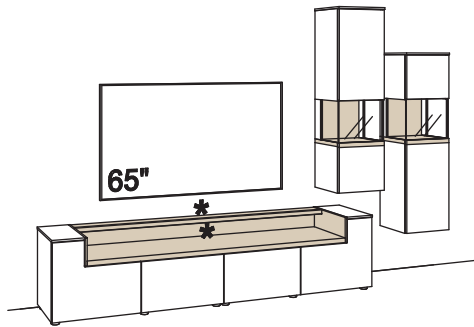

9. Stelle der Bestell-Nr.: L=abgebildetet Type | R=spiegelseitige Wand

CREDENZA

Standardpositionen für optionalen Kabeldurchlass im Lowboard siehe Skizze *

Kombination CR10-....L/R

R = spiegelseitig zur Abbildung (preisgleich)