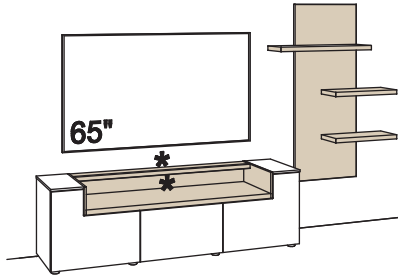

Lieferbare Ausführungen: (bitte ergänzen Sie die 5. - 8. Stelle der Bestell-Nr.)

2072 - Lack angoraweiß matt | Fach: Wildeiche hell soft gebürstet, geölt

2172 - Lack steingrau matt | Fach: Wildeiche hell soft gebürstet, geölt

2372 - Lack smaradgrün matt | Fach: Wildeiche hell soft gebürstet, geölt

9. Stelle der Bestell-Nr.: L=abgebildet Type | R=spiegelseitige Wand

CREDENZA

Standardpositionen für optionalen Kabeldurchlass im Lowboard siehe Skizze *

Kombination CR04-....L/R

R = spiegelseitig zur Abbildung (preisgleich)

B 278 cm
H 172 cm
T 43/23 cm

KOMBI-GESAMTPREIS	UVP
Lack / Wildeiche hell soft geb. geölt	1833,-

Kombination bestehend aus:

1x Lowboard credenza	S601-..72
1x Wandpaneel credenza	S660-7200R

BELEUCHTUNGS-PAKET: UVP

Komplette Beleuchtung inkl. Trafo, Verlängerung u. Funkdimmer **CB04-0000** 481,-

BELEUCHTUNG für Einzelbestellungen: UVP

1x LED-Beleuchtung, Lowboard	S668-0003	113,-
1x LED-Beleuchtung, Wandpaneel	S672-0001	165,-
1x Funkdimmerset Smarthome inkl. Trafo	S680-0000	203,-

Zusatzausstattung, wahlweise:

1x Kabeldurchlass, Lowboard	S662-0000	92,-
1x Kabeldurchlass im Fach, Lowboard	S675-0000	92,-

Panel immer in Holzfarbe.

Kombination CR05-....L/R

R = spiegelseitig zur Abbildung (preisgleich)

B 278 cm
H 189 cm
T 43/23 cm

KOMBI-GESAMTPREIS	UVP
Lack / Wildeiche hell soft geb. geölt	1509,-

Kombination bestehend aus:

1x Lowboard credenza	S600-..00L
1x Wandpaneel credenza	S661-7200R