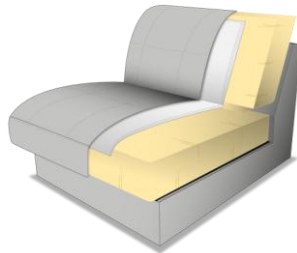

**SCHÖNER  
WOHNEN**

KOLLEKTION

**PREISLISTE UVP**

AMADEO

Gültig ab 04/2026

**GESTELL:** Holzrahmen, Holzwerkstoffe verleimt, verdübelt.

**POLSTERUNG SITZ:** Wellenfedern, PUR-Schaum, Watteabdeckung.

**POLSTERUNG RÜCKEN:** Gummigurte, PUR-Schaum, Watteabdeckung.

**SITZKOMFORT:** PUR-Schaum

**SITZHÖHE:** 46 cm

**SITZTIEFE:** 55 cm

**FÜßE:** siehe Seite 3

**KONTRASTNAHT:** nur auf Kundenwunsch!  
Kontrastnähte nur Farbe beige oder braun bei allen Stoffen und Leder möglich.  
Bitte immer angeben, ansonsten wird Ton in Ton geliefert!

**BEZUGSVARIANTEN:** Garnitur nur uni erhältlich.

**RÜCKEN ECHT:** alle Typen außer Sessel Rücken echt gegen Aufpreis.

AMADEO

**FÜßE:**

**standardmäßig:** Metallrundfüße schwarz

**alternativ:**  
gegen Aufpreis