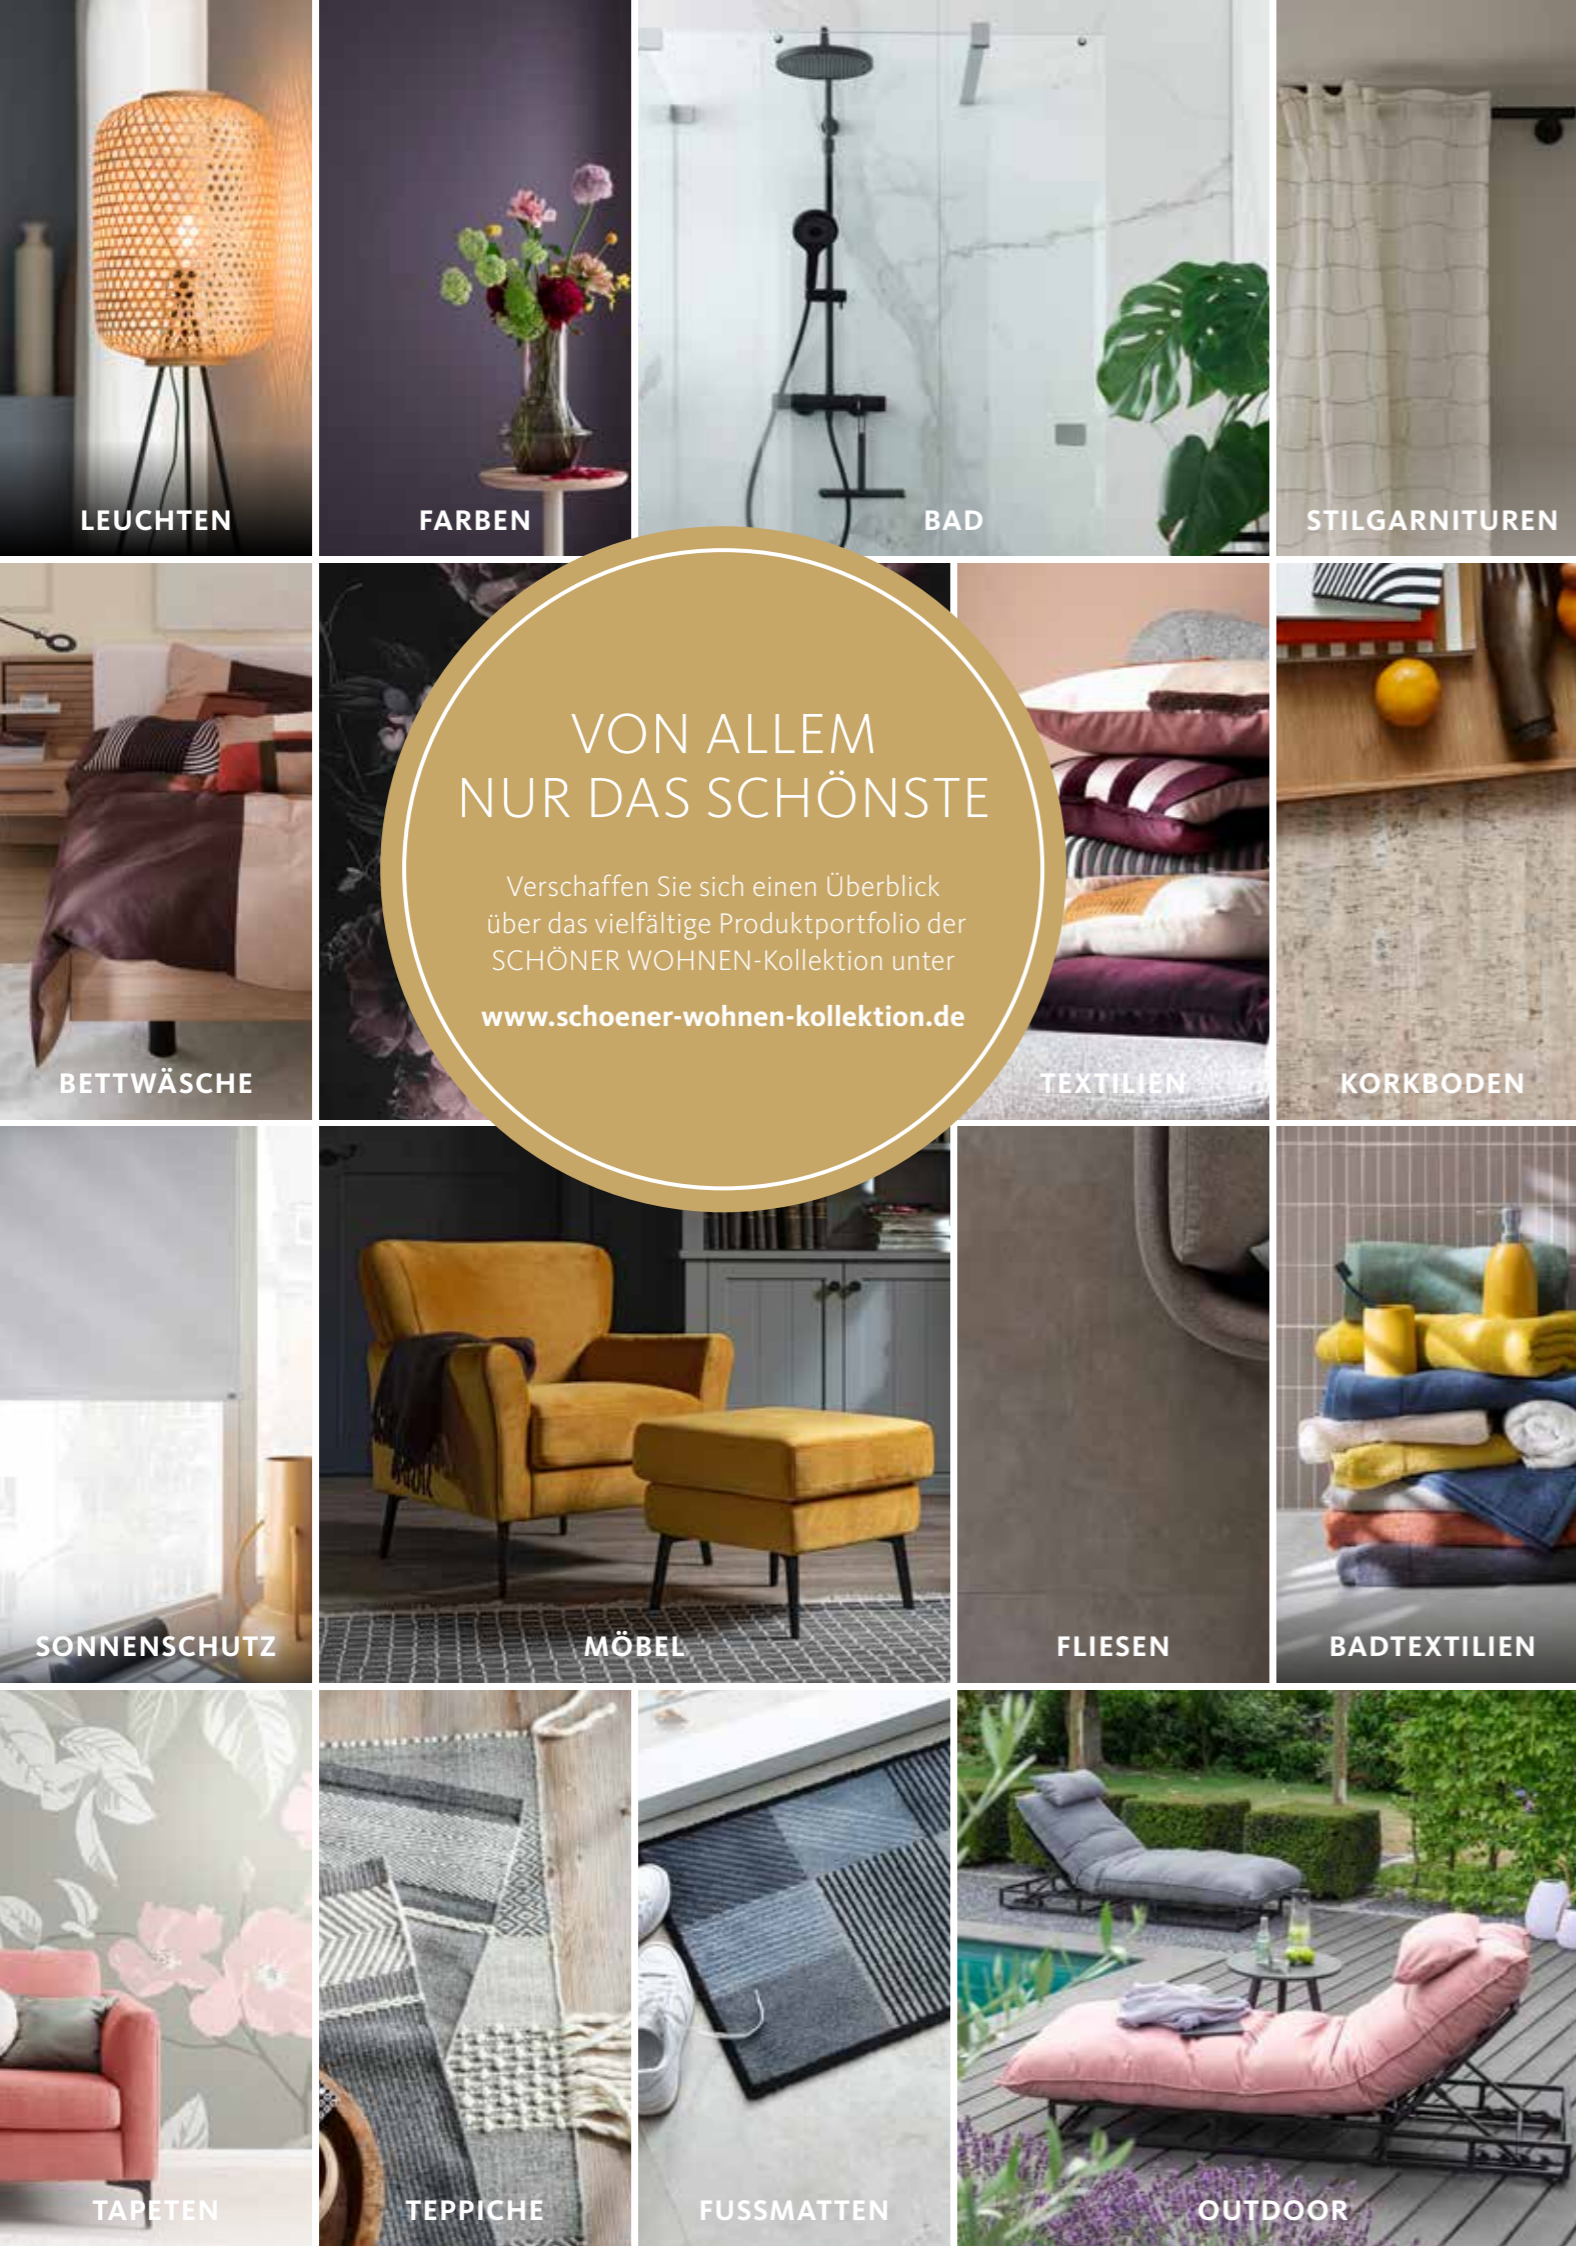

Easy Clean Technologie. Jeder Fleck mit Wasser weg. 5 Jahre Garantie auf Pflegefreundlichkeit.

Das Goldene M ist das einzige anerkannte, freiwillige Gütesiegel in Deutschland für Möbel und prüft Stabilität, Haltbarkeit und die Einhaltung der Richtwerte gesundheitsschädlicher Stoffe, flüchtiger Verbindungen sowie Biozide.